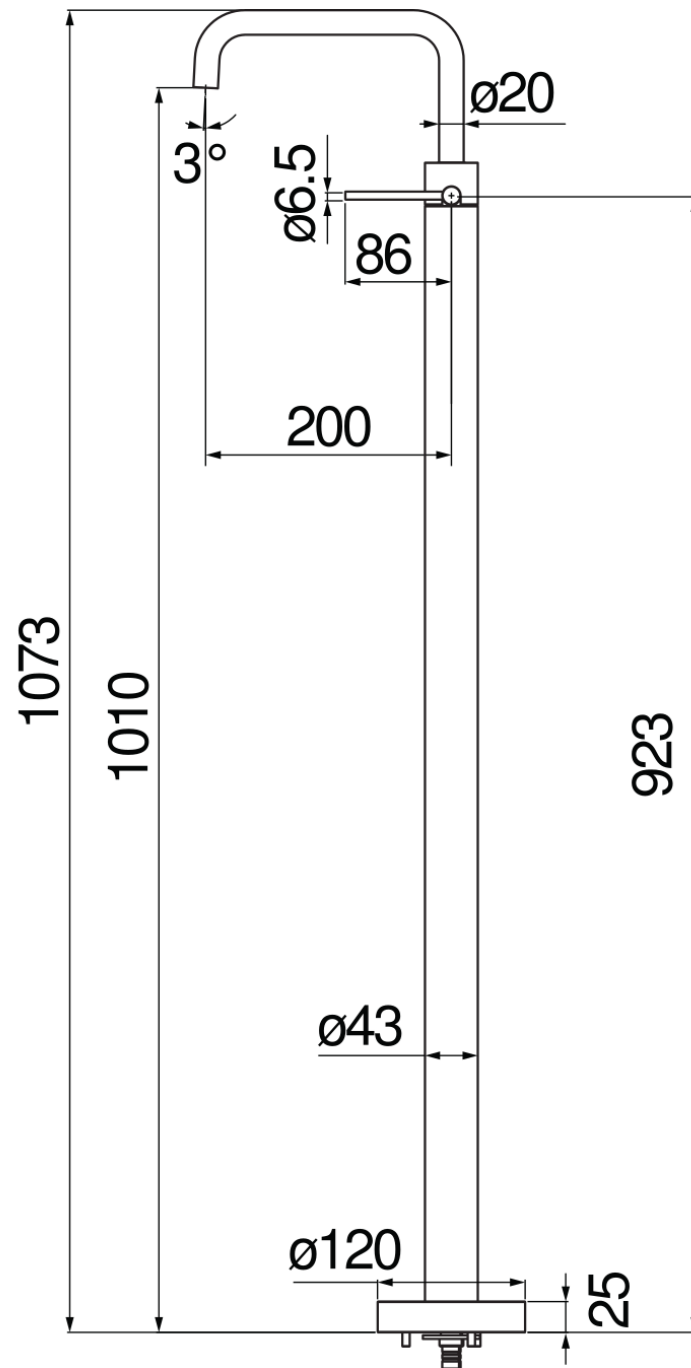

SPECIFICHE

Monocomando

Diamond smoke PVD

Aeratore anticalcare M 18 x 1, portata 5 l/min

Bocca girevole

Senza scarico

Limitatore di energia con apertura in acqua fredda

DIAGRAMMA DI PORTATA: ACQUA CALDA/FREDDA

DIAGRAMMA DI PORTATA: ACQUA MISCELATA